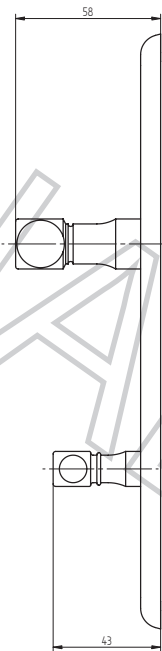

DASA NOVA KLIKA DOZ 72mm PRAVA-MS-BR

DASA NOVA KLIKA DOZ 72mm PRAVA-MS-BR

DASA NOVA KLIKA DOZ 90mm PRAVA-MS-BR

DASA NOVA KLIKA DOZ 90mm PRAVA-MS-BR

DASA NOVA KLIKA FAB 72mm PRAVA-MS-BR

DASA NOVA KLIKA FAB 72mm PRAVA-MS-BR

DASA NOVA KLIKA FAB 90mm PRAVA-MS-BR

DASA NOVA KLIKA FAB 90mm PRAVA-MS-BR

DASA NOVA KOULE FAB 72mm-MS-BR

DASA NOVA KOULE FAB 72mm-MS-BR

DASA NOVA KOULE FAB 90mm-MS-BR

DASA NOVA KOULE FAB 90mm-MS-BR

DASA NOVA WC IN 72mm PRAVA-MS-BR

DASA NOVA WC IN 72mm PRAVA-MS-BR

DASA NOVA WC IN 90mm PRAVA-MS-BR

DASA NOVA WC IN 90mm PRAVA-MS-BR

DASA NOVA WC OUT 72mm PRAVA-MS-BR

DASA NOVA WC OUT 72mm PRAVA-MS-BR

DASA NOVA WC OUT 90mm PRAVA-MS-BR

DASA NOVA WC OUT 90mm PRAVA-MS-BR