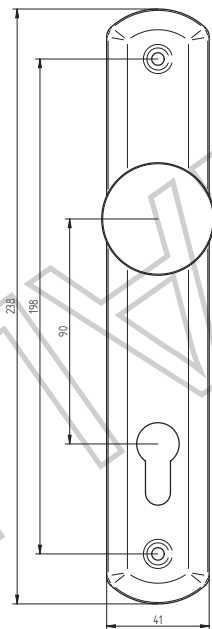

DASA NOVA KLIKA FAB 90mm PRAVA-MS-BR

DASA NOVA KLIKA FAB 90mm PRAVA-MS-BR

DASA NOVA KOULE FAB 72mm-MS-BR

DASA NOVA KOULE FAB 72mm-MS-BR

DASA NOVA KOULE FAB 90mm-MS-BR

DASA NOVA KOULE FAB 90mm-MS-BR

DASA NOVA WC IN 72mm PRAVA-MS-BR

DASA NOVA WC IN 72mm PRAVA-MS-BR

DASA NOVA WC IN 90mm PRAVA-MS-BR

DASA NOVA WC IN 90mm PRAVA-MS-BR

DASA NOVA WC OUT 72mm PRAVA-MS-BR

DASA NOVA WC OUT 72mm PRAVA-MS-BR

DASA NOVA WC OUT 90mm PRAVA-MS-BR

DASA NOVA WC OUT 90mm PRAVA-MS-BR