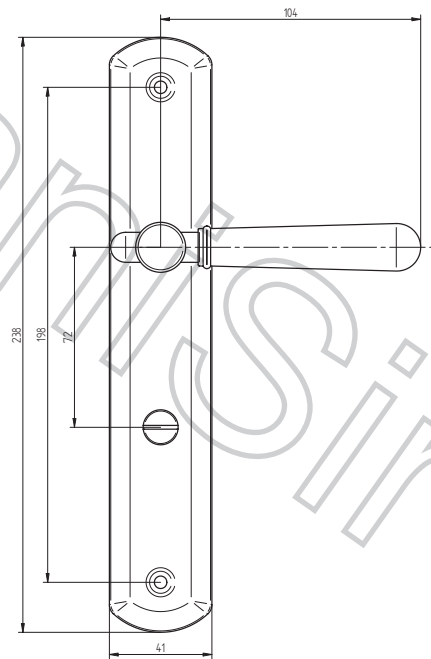

DASA NOVA KLIKA DOZ 72mm PRAVA-MS-BR

DASA NOVA KLIKA DOZ 72mm PRAVA-MS-BR

DASA NOVA KLIKA DOZ 90mm PRAVA-MS-BR

DASA NOVA KLIKA DOZ 90mm PRAVA-MS-BR

DASA NOVA KLIKA FAB 72mm PRAVA-MS-BR

DASA NOVA KLIKA FAB 72mm PRAVA-MS-BR

DASA NOVA KLIKA FAB 90mm PRAVA-MS-BR

DASA NOVA KLIKA FAB 90mm PRAVA-MS-BR

DASA NOVA KOULE FAB 72mm-MS-BR

DASA NOVA KOULE FAB 72mm-MS-BR

DASA NOVA KOULE FAB 90mm-MS-BR

DASA NOVA KOULE FAB 90mm-MS-BR

DASA NOVA WC IN 72mm PRAVA-MS-BR

DASA NOVA WC IN 72mm PRAVA-MS-BR

DASA NOVA WC IN 90mm PRAVA-MS-BR

DASA NOVA WC IN 90mm PRAVA-MS-BR

DASA NOVA WC OUT 72mm PRAVA-MS-BR

DASA NOVA WC OUT 72mm PRAVA-MS-BR

DASA NOVA WC OUT 90mm PRAVA-MS-BR

DASA NOVA WC OUT 90mm PRAVA-MS-BR