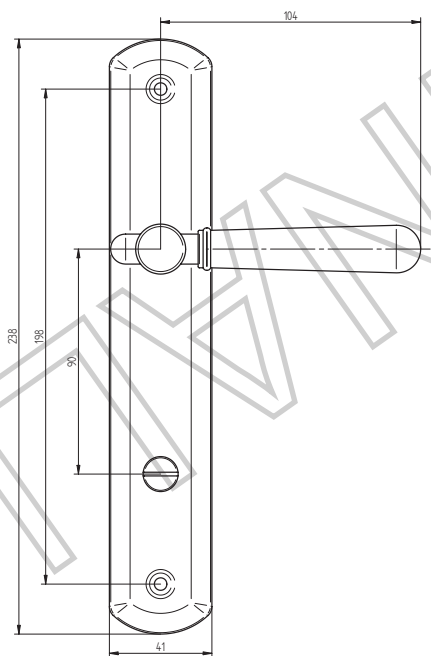

DASA NOVA KLIKA FAB 90mm PRAVA-MS-BR

DASA NOVA KLIKA FAB 90mm PRAVA-MS-BR

DASA NOVA KOULE FAB 72mm-MS-BR

DASA NOVA KOULE FAB 72mm-MS-BR

DASA NOVA KOULE FAB 90mm-MS-BR

DASA NOVA KOULE FAB 90mm-MS-BR

DASA NOVA WC IN 72mm PRAVA-MS-BR

DASA NOVA WC IN 72mm PRAVA-MS-BR

DASA NOVA WC IN 90mm PRAVA-MS-BR

DASA NOVA WC IN 90mm PRAVA-MS-BR

DASA NOVA WC OUT 72mm PRAVA-MS-BR

DASA NOVA WC OUT 72mm PRAVA-MS-BR

DASA NOVA WC OUT 90mm PRAVA-MS-BR

DASA NOVA WC OUT 90mm PRAVA-MS-BR