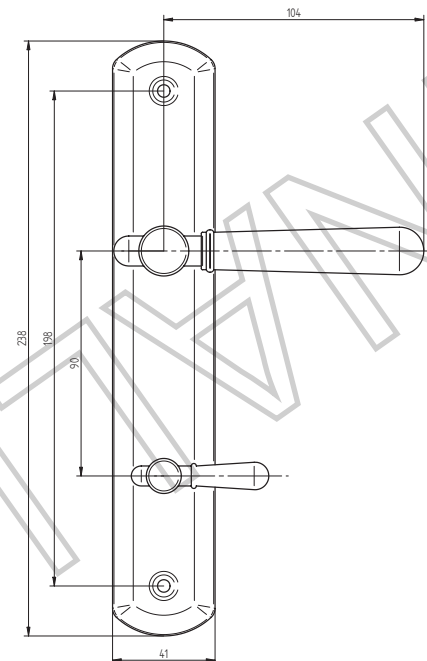

DASA NOVA KLIKA FAB 90mm PRAVA-MS-BR

DASA NOVA KLIKA FAB 90mm PRAVA-MS-BR

DASA NOVA KOULE FAB 72mm-MS-BR

DASA NOVA KOULE FAB 72mm-MS-BR

DASA NOVA KOULE FAB 90mm-MS-BR

DASA NOVA KOULE FAB 90mm-MS-BR

DASA NOVA WC IN 72mm PRAVA-MS-BR

DASA NOVA WC IN 72mm PRAVA-MS-BR

DASA NOVA WC IN 90mm PRAVA-MS-BR

DASA NOVA WC IN 90mm PRAVA-MS-BR

DASA NOVA WC OUT 72mm PRAVA-MS-BR

DASA NOVA WC OUT 72mm PRAVA-MS-BR

DASA NOVA WC OUT 90mm PRAVA-MS-BR

DASA NOVA WC OUT 90mm PRAVA-MS-BR