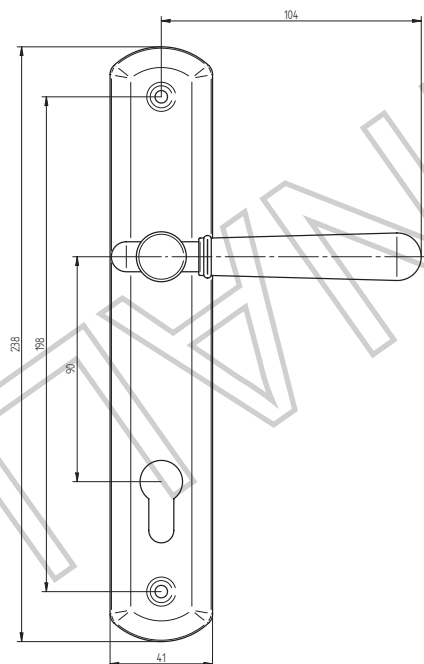

DASA NOVA KLIKA DOZ 72mm PRAVA-MS-BR

DASA NOVA KLIKA DOZ 72mm PRAVA-MS-BR

DASA NOVA KLIKA DOZ 90mm PRAVA-MS-BR

DASA NOVA KLIKA DOZ 90mm PRAVA-MS-BR

DASA NOVA KLIKA FAB 72mm PRAVA-MS-BR

DASA NOVA KLIKA FAB 72mm PRAVA-MS-BR

DASA NOVA KLIKA FAB 90mm PRAVA-MS-BR

DASA NOVA KLIKA FAB 90mm PRAVA-MS-BR

DASA NOVA KOULE FAB 72mm-MS-BR

DASA NOVA KOULE FAB 72mm-MS-BR

DASA NOVA KOULE FAB 90mm-MS-BR

DASA NOVA KOULE FAB 90mm-MS-BR

DASA NOVA WC IN 72mm PRAVA-MS-BR

DASA NOVA WC IN 72mm PRAVA-MS-BR

DASA NOVA WC IN 90mm PRAVA-MS-BR

DASA NOVA WC IN 90mm PRAVA-MS-BR

DASA NOVA WC OUT 72mm PRAVA-MS-BR

DASA NOVA WC OUT 72mm PRAVA-MS-BR

DASA NOVA WC OUT 90mm PRAVA-MS-BR

DASA NOVA WC OUT 90mm PRAVA-MS-BR