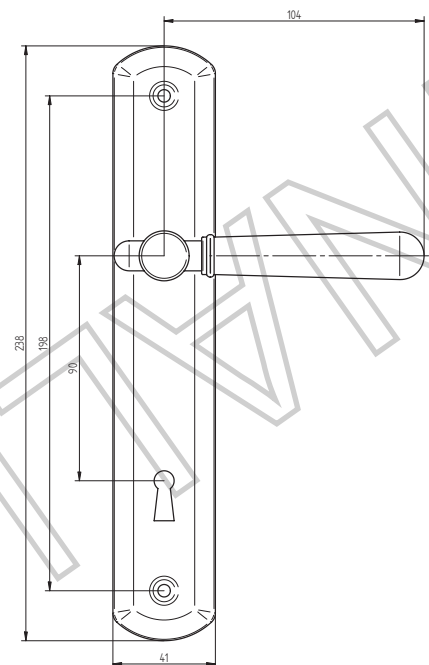

DASA NOVA KLIKA DOZ 72mm PRAVA-MS-BR

DASA NOVA KLIKA DOZ 72mm PRAVA-MS-BR

DASA NOVA KLIKA DOZ 90mm PRAVA-MS-BR

DASA NOVA KLIKA DOZ 90mm PRAVA-MS-BR

DASA NOVA KLIKA FAB 72mm PRAVA-MS-BR

DASA NOVA KLIKA FAB 72mm PRAVA-MS-BR

DASA NOVA KLIKA FAB 90mm PRAVA-MS-BR

DASA NOVA KLIKA FAB 90mm PRAVA-MS-BR

DASA NOVA KOULE FAB 72mm-MS-BR

DASA NOVA KOULE FAB 72mm-MS-BR

DASA NOVA KOULE FAB 90mm-MS-BR

DASA NOVA KOULE FAB 90mm-MS-BR

DASA NOVA WC IN 72mm PRAVA-MS-BR

DASA NOVA WC IN 72mm PRAVA-MS-BR

DASA NOVA WC IN 90mm PRAVA-MS-BR

DASA NOVA WC IN 90mm PRAVA-MS-BR

DASA NOVA WC OUT 72mm PRAVA-MS-BR

DASA NOVA WC OUT 72mm PRAVA-MS-BR

DASA NOVA WC OUT 90mm PRAVA-MS-BR

DASA NOVA WC OUT 90mm PRAVA-MS-BR