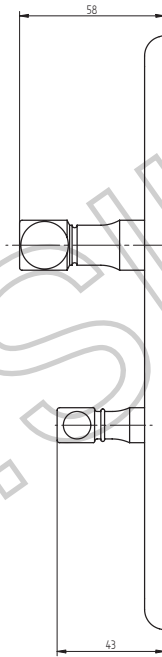

DASA NOVA KLIKA DOZ 72mm PRAVA-MS-BR

DASA NOVA KLIKA DOZ 72mm PRAVA-MS-BR

DASA NOVA KLIKA DOZ 90mm PRAVA-MS-BR

DASA NOVA KLIKA DOZ 90mm PRAVA-MS-BR

DASA NOVA KLIKA FAB 72mm PRAVA-MS-BR

DASA NOVA KLIKA FAB 72mm PRAVA-MS-BR

DASA NOVA KLIKA FAB 90mm PRAVA-MS-BR

DASA NOVA KLIKA FAB 90mm PRAVA-MS-BR

DASA NOVA KOULE FAB 72mm-MS-BR

DASA NOVA KOULE FAB 72mm-MS-BR

DASA NOVA KOULE FAB 90mm-MS-BR

DASA NOVA KOULE FAB 90mm-MS-BR

DASA NOVA WC IN 72mm PRAVA-MS-BR

DASA NOVA WC IN 72mm PRAVA-MS-BR

DASA NOVA WC IN 90mm PRAVA-MS-BR

DASA NOVA WC IN 90mm PRAVA-MS-BR

DASA NOVA WC OUT 72mm PRAVA-MS-BR

DASA NOVA WC OUT 72mm PRAVA-MS-BR

DASA NOVA WC OUT 90mm PRAVA-MS-BR

DASA NOVA WC OUT 90mm PRAVA-MS-BR