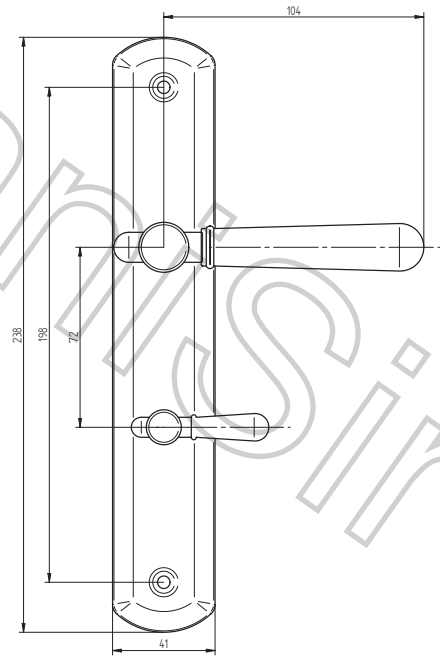

DASA NOVA KLIKA DOZ 72mm PRAVA-MS-BR

DASA NOVA KLIKA DOZ 72mm PRAVA-MS-BR

DASA NOVA KLIKA DOZ 90mm PRAVA-MS-BR

DASA NOVA KLIKA DOZ 90mm PRAVA-MS-BR

DASA NOVA KLIKA FAB 72mm PRAVA-MS-BR

DASA NOVA KLIKA FAB 72mm PRAVA-MS-BR

DASA NOVA KLIKA FAB 90mm PRAVA-MS-BR

DASA NOVA KLIKA FAB 90mm PRAVA-MS-BR

DASA NOVA KOULE FAB 72mm-MS-BR

DASA NOVA KOULE FAB 72mm-MS-BR

DASA NOVA KOULE FAB 90mm-MS-BR

DASA NOVA KOULE FAB 90mm-MS-BR

DASA NOVA WC IN 72mm PRAVA-MS-BR

DASA NOVA WC IN 72mm PRAVA-MS-BR

DASA NOVA WC IN 90mm PRAVA-MS-BR

DASA NOVA WC IN 90mm PRAVA-MS-BR

DASA NOVA WC OUT 72mm PRAVA-MS-BR

DASA NOVA WC OUT 72mm PRAVA-MS-BR

DASA NOVA WC OUT 90mm PRAVA-MS-BR

DASA NOVA WC OUT 90mm PRAVA-MS-BR