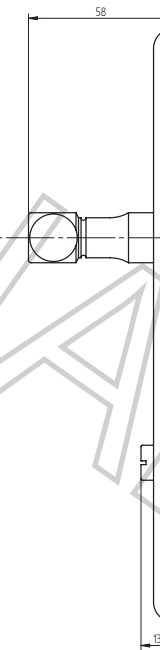

DASA NOVA KLIKA DOZ 72mm PRAVA-MS-BR

DASA NOVA KLIKA DOZ 72mm PRAVA-MS-BR

DASA NOVA KLIKA DOZ 90mm PRAVA-MS-BR

DASA NOVA KLIKA DOZ 90mm PRAVA-MS-BR

DASA NOVA KLIKA FAB 72mm PRAVA-MS-BR

DASA NOVA KLIKA FAB 72mm PRAVA-MS-BR

DASA NOVA KLIKA FAB 90mm PRAVA-MS-BR

DASA NOVA KLIKA FAB 90mm PRAVA-MS-BR

DASA NOVA KOULE FAB 72mm-MS-BR

DASA NOVA KOULE FAB 72mm-MS-BR

DASA NOVA KOULE FAB 90mm-MS-BR

DASA NOVA KOULE FAB 90mm-MS-BR

DASA NOVA WC IN 72mm PRAVA-MS-BR

DASA NOVA WC IN 72mm PRAVA-MS-BR

DASA NOVA WC IN 90mm PRAVA-MS-BR

DASA NOVA WC IN 90mm PRAVA-MS-BR

DASA NOVA WC OUT 72mm PRAVA-MS-BR

DASA NOVA WC OUT 72mm PRAVA-MS-BR

DASA NOVA WC OUT 90mm PRAVA-MS-BR

DASA NOVA WC OUT 90mm PRAVA-MS-BR