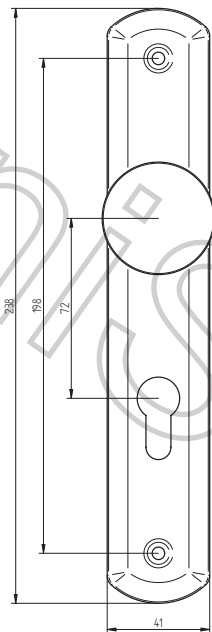

DASA NOVA KLIKA DOZ 72mm PRAVA-MS-BR

DASA NOVA KLIKA DOZ 72mm PRAVA-MS-BR

DASA NOVA KLIKA DOZ 90mm PRAVA-MS-BR

DASA NOVA KLIKA DOZ 90mm PRAVA-MS-BR

DASA NOVA KLIKA FAB 72mm PRAVA-MS-BR

DASA NOVA KLIKA FAB 72mm PRAVA-MS-BR

DASA NOVA KLIKA FAB 90mm PRAVA-MS-BR

DASA NOVA KLIKA FAB 90mm PRAVA-MS-BR

DASA NOVA KOULE FAB 72mm-MS-BR

DASA NOVA KOULE FAB 72mm-MS-BR

DASA NOVA KOULE FAB 90mm-MS-BR

DASA NOVA KOULE FAB 90mm-MS-BR

DASA NOVA WC IN 72mm PRAVA-MS-BR

DASA NOVA WC IN 72mm PRAVA-MS-BR

DASA NOVA WC IN 90mm PRAVA-MS-BR

DASA NOVA WC IN 90mm PRAVA-MS-BR

DASA NOVA WC OUT 72mm PRAVA-MS-BR

DASA NOVA WC OUT 72mm PRAVA-MS-BR

DASA NOVA WC OUT 90mm PRAVA-MS-BR

DASA NOVA WC OUT 90mm PRAVA-MS-BR