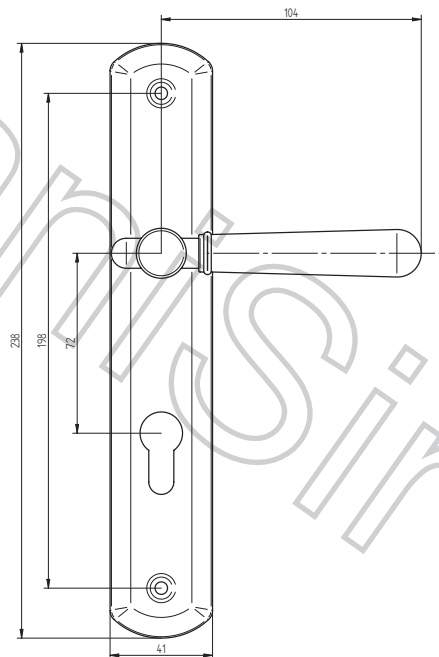

DASA NOVA KLIKA DOZ 72mm PRAVA-MS-BR

DASA NOVA KLIKA DOZ 72mm PRAVA-MS-BR

DASA NOVA KLIKA DOZ 90mm PRAVA-MS-BR

DASA NOVA KLIKA DOZ 90mm PRAVA-MS-BR

DASA NOVA KLIKA FAB 72mm PRAVA-MS-BR

DASA NOVA KLIKA FAB 72mm PRAVA-MS-BR

DASA NOVA KLIKA FAB 90mm PRAVA-MS-BR

DASA NOVA KLIKA FAB 90mm PRAVA-MS-BR

DASA NOVA KOULE FAB 72mm-MS-BR

DASA NOVA KOULE FAB 72mm-MS-BR

DASA NOVA KOULE FAB 90mm-MS-BR

DASA NOVA KOULE FAB 90mm-MS-BR

DASA NOVA WC IN 72mm PRAVA-MS-BR

DASA NOVA WC IN 72mm PRAVA-MS-BR

DASA NOVA WC IN 90mm PRAVA-MS-BR

DASA NOVA WC IN 90mm PRAVA-MS-BR

DASA NOVA WC OUT 72mm PRAVA-MS-BR

DASA NOVA WC OUT 72mm PRAVA-MS-BR

DASA NOVA WC OUT 90mm PRAVA-MS-BR

DASA NOVA WC OUT 90mm PRAVA-MS-BR