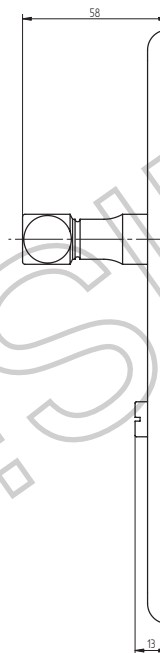

DASA NOVA KLIKA DOZ 72mm PRAVA-MS-BR

DASA NOVA KLIKA DOZ 72mm PRAVA-MS-BR

DASA NOVA KLIKA DOZ 90mm PRAVA-MS-BR

DASA NOVA KLIKA DOZ 90mm PRAVA-MS-BR

DASA NOVA KLIKA FAB 72mm PRAVA-MS-BR

DASA NOVA KLIKA FAB 72mm PRAVA-MS-BR

DASA NOVA KLIKA FAB 90mm PRAVA-MS-BR

DASA NOVA KLIKA FAB 90mm PRAVA-MS-BR

DASA NOVA KOULE FAB 72mm-MS-BR

DASA NOVA KOULE FAB 72mm-MS-BR

DASA NOVA KOULE FAB 90mm-MS-BR

DASA NOVA KOULE FAB 90mm-MS-BR

DASA NOVA WC IN 72mm PRAVA-MS-BR

DASA NOVA WC IN 72mm PRAVA-MS-BR

DASA NOVA WC IN 90mm PRAVA-MS-BR

DASA NOVA WC IN 90mm PRAVA-MS-BR

DASA NOVA WC OUT 72mm PRAVA-MS-BR

DASA NOVA WC OUT 72mm PRAVA-MS-BR

DASA NOVA WC OUT 90mm PRAVA-MS-BR

DASA NOVA WC OUT 90mm PRAVA-MS-BR