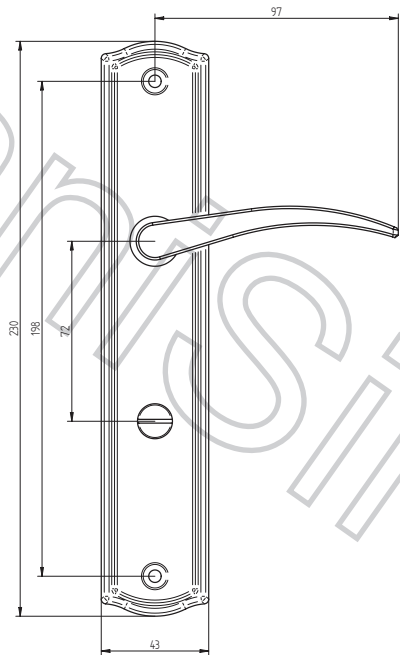

DANA NOVA KLIKA DOZ 90mm PRAVA-MS-BR

DANA NOVA KLIKA DOZ 90mm PRAVA-MS-BR

DANA NOVA KOULE FAB 72mm-MS-BR

DANA NOVA KOULE FAB 72mm-MS-BR

DANA NOVA KOULE FAB 90mm-MS-BR

DANA NOVA KOULE FAB 90mm-MS-BR

DANA NOVA WC OUT 72mm PRAVA-MS-BR

DANA NOVA WC OUT 72mm PRAVA-MS-BR

DANA NOVA WC OUT 90mm PRAVA-MS-BR

DANA NOVA WC OUT 90mm PRAVA-MS-BR

DANA NOVA WC IN 72mm PRAVA-MS-BR

DANA NOVA WC IN 72mm PRAVA-MS-BR

DANA NOVA WC IN 90mm PRAVA-MS-BR

DANA NOVA WC IN 90mm PRAVA-MS-BR