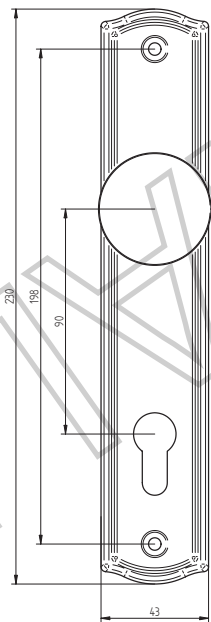

DANA NOVA KLIKA FAB 72mm PRAVA-MS-BR

DANA NOVA KLIKA FAB 72mm PRAVA-MS-BR

DANA NOVA KLIKA FAB 90mm PRAVA-MS-BR

DANA NOVA KLIKA FAB 90mm PRAVA-MS-BR

DANA NOVA KLIKA DOZ 72mm PRAVA-MS-BR

DANA NOVA KLIKA DOZ 72mm PRAVA-MS-BR

DANA NOVA KLIKA DOZ 90mm PRAVA-MS-BR

DANA NOVA KLIKA DOZ 90mm PRAVA-MS-BR

DANA NOVA KOULE FAB 72mm-MS-BR

DANA NOVA KOULE FAB 72mm-MS-BR

DANA NOVA KOULE FAB 90mm-MS-BR

DANA NOVA KOULE FAB 90mm-MS-BR

DANA NOVA WC OUT 72mm PRAVA-MS-BR

DANA NOVA WC OUT 72mm PRAVA-MS-BR

DANA NOVA WC OUT 90mm PRAVA-MS-BR

DANA NOVA WC OUT 90mm PRAVA-MS-BR

DANA NOVA WC IN 72mm PRAVA-MS-BR

DANA NOVA WC IN 72mm PRAVA-MS-BR

DANA NOVA WC IN 90mm PRAVA-MS-BR

DANA NOVA WC IN 90mm PRAVA-MS-BR