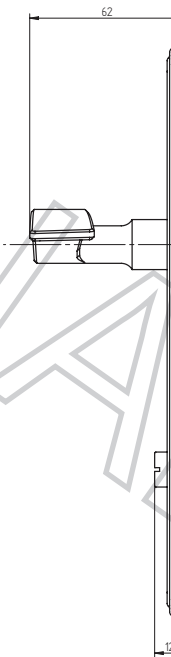

DANA NOVA KLIKA FAB 72mm PRAVA-MS-BR

DANA NOVA KLIKA FAB 72mm PRAVA-MS-BR

DANA NOVA KLIKA FAB 90mm PRAVA-MS-BR

DANA NOVA KLIKA FAB 90mm PRAVA-MS-BR

DANA NOVA KLIKA DOZ 72mm PRAVA-MS-BR

DANA NOVA KLIKA DOZ 72mm PRAVA-MS-BR

DANA NOVA KLIKA DOZ 90mm PRAVA-MS-BR

DANA NOVA KLIKA DOZ 90mm PRAVA-MS-BR

DANA NOVA KOULE FAB 72mm-MS-BR

DANA NOVA KOULE FAB 72mm-MS-BR

DANA NOVA KOULE FAB 90mm-MS-BR

DANA NOVA KOULE FAB 90mm-MS-BR

DANA NOVA WC OUT 72mm PRAVA-MS-BR

DANA NOVA WC OUT 72mm PRAVA-MS-BR

DANA NOVA WC OUT 90mm PRAVA-MS-BR

DANA NOVA WC OUT 90mm PRAVA-MS-BR

DANA NOVA WC IN 72mm PRAVA-MS-BR

DANA NOVA WC IN 72mm PRAVA-MS-BR

DANA NOVA WC IN 90mm PRAVA-MS-BR

DANA NOVA WC IN 90mm PRAVA-MS-BR