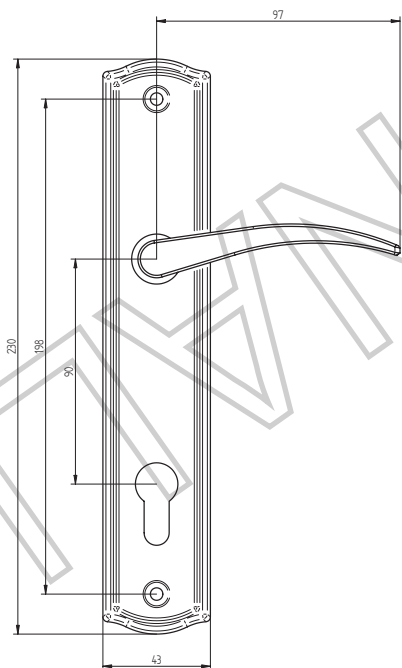

DANA NOVA KLIKA FAB 72mm PRAVA-MS-BR

DANA NOVA KLIKA FAB 72mm PRAVA-MS-BR

DANA NOVA KLIKA FAB 90mm PRAVA-MS-BR

DANA NOVA KLIKA FAB 90mm PRAVA-MS-BR

DANA NOVA KLIKA DOZ 72mm PRAVA-MS-BR

DANA NOVA KLIKA DOZ 72mm PRAVA-MS-BR

DANA NOVA KLIKA DOZ 90mm PRAVA-MS-BR

DANA NOVA KLIKA DOZ 90mm PRAVA-MS-BR

DANA NOVA KOULE FAB 72mm-MS-BR

DANA NOVA KOULE FAB 72mm-MS-BR

DANA NOVA KOULE FAB 90mm-MS-BR

DANA NOVA KOULE FAB 90mm-MS-BR

DANA NOVA WC OUT 72mm PRAVA-MS-BR

DANA NOVA WC OUT 72mm PRAVA-MS-BR

DANA NOVA WC OUT 90mm PRAVA-MS-BR

DANA NOVA WC OUT 90mm PRAVA-MS-BR

DANA NOVA WC IN 72mm PRAVA-MS-BR

DANA NOVA WC IN 72mm PRAVA-MS-BR

DANA NOVA WC IN 90mm PRAVA-MS-BR

DANA NOVA WC IN 90mm PRAVA-MS-BR