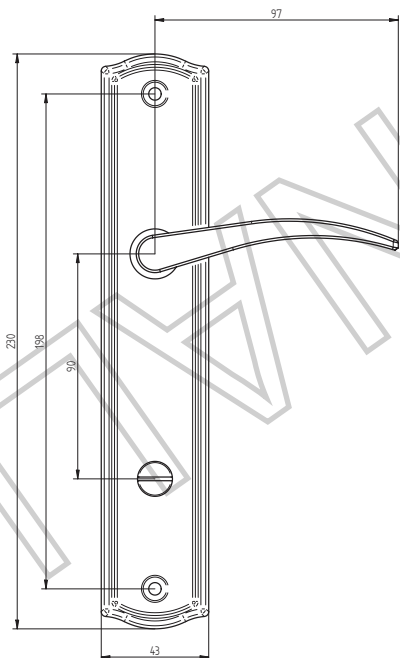

DANA NOVA KLIKA DOZ 90mm PRAVA-MS-BR

DANA NOVA KLIKA DOZ 90mm PRAVA-MS-BR

DANA NOVA KOULE FAB 72mm-MS-BR

DANA NOVA KOULE FAB 72mm-MS-BR

DANA NOVA KOULE FAB 90mm-MS-BR

DANA NOVA KOULE FAB 90mm-MS-BR

DANA NOVA WC OUT 72mm PRAVA-MS-BR

DANA NOVA WC OUT 72mm PRAVA-MS-BR

DANA NOVA WC OUT 90mm PRAVA-MS-BR

DANA NOVA WC OUT 90mm PRAVA-MS-BR

DANA NOVA WC IN 72mm PRAVA-MS-BR

DANA NOVA WC IN 72mm PRAVA-MS-BR

DANA NOVA WC IN 90mm PRAVA-MS-BR

DANA NOVA WC IN 90mm PRAVA-MS-BR