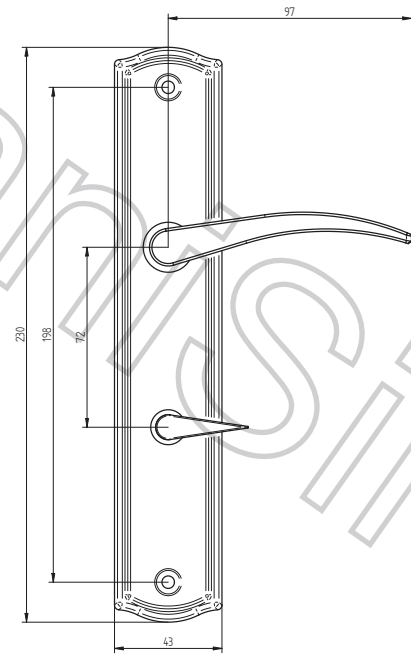

DANA NOVA KLIKA FAB 72mm PRAVA-MS-BR

DANA NOVA KLIKA FAB 72mm PRAVA-MS-BR

DANA NOVA KLIKA FAB 90mm PRAVA-MS-BR

DANA NOVA KLIKA FAB 90mm PRAVA-MS-BR

DANA NOVA KLIKA DOZ 72mm PRAVA-MS-BR

DANA NOVA KLIKA DOZ 72mm PRAVA-MS-BR

DANA NOVA KLIKA DOZ 90mm PRAVA-MS-BR

DANA NOVA KLIKA DOZ 90mm PRAVA-MS-BR

DANA NOVA KOULE FAB 72mm-MS-BR

DANA NOVA KOULE FAB 72mm-MS-BR

DANA NOVA KOULE FAB 90mm-MS-BR

DANA NOVA KOULE FAB 90mm-MS-BR

DANA NOVA WC OUT 72mm PRAVA-MS-BR

DANA NOVA WC OUT 72mm PRAVA-MS-BR

DANA NOVA WC OUT 90mm PRAVA-MS-BR

DANA NOVA WC OUT 90mm PRAVA-MS-BR

DANA NOVA WC IN 72mm PRAVA-MS-BR

DANA NOVA WC IN 72mm PRAVA-MS-BR

DANA NOVA WC IN 90mm PRAVA-MS-BR

DANA NOVA WC IN 90mm PRAVA-MS-BR