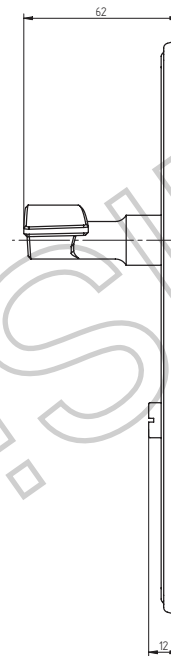

DANA NOVA KLIKA FAB 72mm PRAVA-MS-BR

DANA NOVA KLIKA FAB 72mm PRAVA-MS-BR

DANA NOVA KLIKA FAB 90mm PRAVA-MS-BR

DANA NOVA KLIKA FAB 90mm PRAVA-MS-BR

DANA NOVA KLIKA DOZ 72mm PRAVA-MS-BR

DANA NOVA KLIKA DOZ 72mm PRAVA-MS-BR

DANA NOVA KLIKA DOZ 90mm PRAVA-MS-BR

DANA NOVA KLIKA DOZ 90mm PRAVA-MS-BR

DANA NOVA KOULE FAB 72mm-MS-BR

DANA NOVA KOULE FAB 72mm-MS-BR

DANA NOVA KOULE FAB 90mm-MS-BR

DANA NOVA KOULE FAB 90mm-MS-BR

DANA NOVA WC OUT 72mm PRAVA-MS-BR

DANA NOVA WC OUT 72mm PRAVA-MS-BR

DANA NOVA WC OUT 90mm PRAVA-MS-BR

DANA NOVA WC OUT 90mm PRAVA-MS-BR

DANA NOVA WC IN 72mm PRAVA-MS-BR

DANA NOVA WC IN 72mm PRAVA-MS-BR

DANA NOVA WC IN 90mm PRAVA-MS-BR

DANA NOVA WC IN 90mm PRAVA-MS-BR