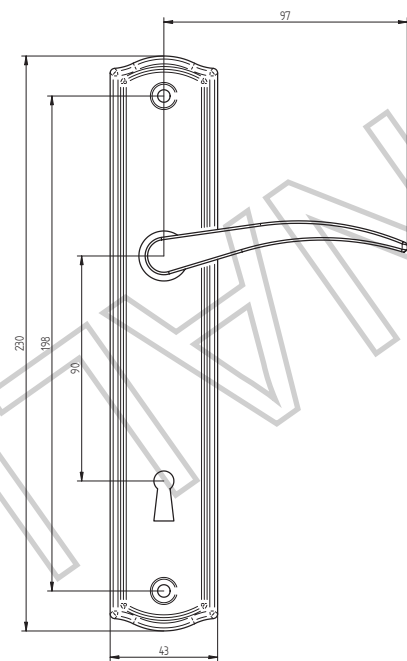

DANA NOVA KLIKA FAB 72mm PRAVA-MS-BR

DANA NOVA KLIKA FAB 72mm PRAVA-MS-BR

DANA NOVA KLIKA FAB 90mm PRAVA-MS-BR

DANA NOVA KLIKA FAB 90mm PRAVA-MS-BR

DANA NOVA KLIKA DOZ 72mm PRAVA-MS-BR

DANA NOVA KLIKA DOZ 72mm PRAVA-MS-BR

DANA NOVA KLIKA DOZ 90mm PRAVA-MS-BR

DANA NOVA KLIKA DOZ 90mm PRAVA-MS-BR

DANA NOVA KOULE FAB 72mm-MS-BR

DANA NOVA KOULE FAB 72mm-MS-BR

DANA NOVA KOULE FAB 90mm-MS-BR

DANA NOVA KOULE FAB 90mm-MS-BR

DANA NOVA WC OUT 72mm PRAVA-MS-BR

DANA NOVA WC OUT 72mm PRAVA-MS-BR

DANA NOVA WC OUT 90mm PRAVA-MS-BR

DANA NOVA WC OUT 90mm PRAVA-MS-BR

DANA NOVA WC IN 72mm PRAVA-MS-BR

DANA NOVA WC IN 72mm PRAVA-MS-BR

DANA NOVA WC IN 90mm PRAVA-MS-BR

DANA NOVA WC IN 90mm PRAVA-MS-BR