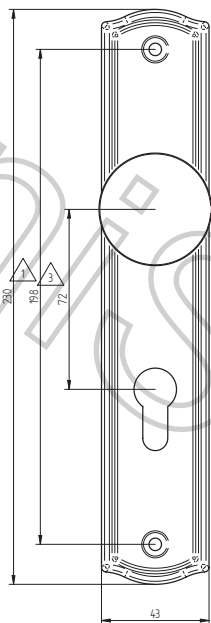

DANA NOVA KLIKA FAB 72mm PRAVA-MS-BR

DANA NOVA KLIKA FAB 72mm PRAVA-MS-BR

DANA NOVA KLIKA FAB 90mm PRAVA-MS-BR

DANA NOVA KLIKA FAB 90mm PRAVA-MS-BR

DANA NOVA KLIKA DOZ 72mm PRAVA-MS-BR

DANA NOVA KLIKA DOZ 72mm PRAVA-MS-BR

DANA NOVA KLIKA DOZ 90mm PRAVA-MS-BR

DANA NOVA KLIKA DOZ 90mm PRAVA-MS-BR

DANA NOVA KOULE FAB 72mm-MS-BR

DANA NOVA KOULE FAB 72mm-MS-BR

DANA NOVA KOULE FAB 90mm-MS-BR

DANA NOVA KOULE FAB 90mm-MS-BR

DANA NOVA WC OUT 72mm PRAVA-MS-BR

DANA NOVA WC OUT 72mm PRAVA-MS-BR

DANA NOVA WC OUT 90mm PRAVA-MS-BR

DANA NOVA WC OUT 90mm PRAVA-MS-BR

DANA NOVA WC IN 72mm PRAVA-MS-BR

DANA NOVA WC IN 72mm PRAVA-MS-BR

DANA NOVA WC IN 90mm PRAVA-MS-BR

DANA NOVA WC IN 90mm PRAVA-MS-BR