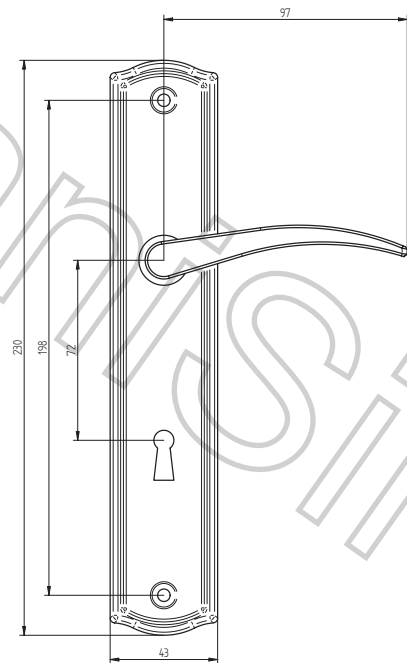

DANA NOVA KLIKA FAB 72mm PRAVA-MS-BR

DANA NOVA KLIKA FAB 72mm PRAVA-MS-BR

DANA NOVA KLIKA FAB 90mm PRAVA-MS-BR

DANA NOVA KLIKA FAB 90mm PRAVA-MS-BR

DANA NOVA KLIKA DOZ 72mm PRAVA-MS-BR

DANA NOVA KLIKA DOZ 72mm PRAVA-MS-BR

DANA NOVA KLIKA DOZ 90mm PRAVA-MS-BR

DANA NOVA KLIKA DOZ 90mm PRAVA-MS-BR

DANA NOVA KOULE FAB 72mm-MS-BR

DANA NOVA KOULE FAB 72mm-MS-BR

DANA NOVA KOULE FAB 90mm-MS-BR

DANA NOVA KOULE FAB 90mm-MS-BR

DANA NOVA WC OUT 72mm PRAVA-MS-BR

DANA NOVA WC OUT 72mm PRAVA-MS-BR

DANA NOVA WC OUT 90mm PRAVA-MS-BR

DANA NOVA WC OUT 90mm PRAVA-MS-BR

DANA NOVA WC IN 72mm PRAVA-MS-BR

DANA NOVA WC IN 72mm PRAVA-MS-BR

DANA NOVA WC IN 90mm PRAVA-MS-BR

DANA NOVA WC IN 90mm PRAVA-MS-BR