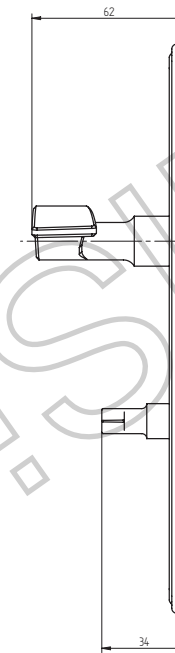

DANA NOVA KLIKA FAB 72mm PRAVA-MS-BR

DANA NOVA KLIKA FAB 72mm PRAVA-MS-BR

DANA NOVA KLIKA FAB 90mm PRAVA-MS-BR

DANA NOVA KLIKA FAB 90mm PRAVA-MS-BR

DANA NOVA KLIKA DOZ 72mm PRAVA-MS-BR

DANA NOVA KLIKA DOZ 72mm PRAVA-MS-BR

DANA NOVA KLIKA DOZ 90mm PRAVA-MS-BR

DANA NOVA KLIKA DOZ 90mm PRAVA-MS-BR

DANA NOVA KOULE FAB 72mm-MS-BR

DANA NOVA KOULE FAB 72mm-MS-BR

DANA NOVA KOULE FAB 90mm-MS-BR

DANA NOVA KOULE FAB 90mm-MS-BR

DANA NOVA WC OUT 72mm PRAVA-MS-BR

DANA NOVA WC OUT 72mm PRAVA-MS-BR

DANA NOVA WC OUT 90mm PRAVA-MS-BR

DANA NOVA WC OUT 90mm PRAVA-MS-BR

DANA NOVA WC IN 72mm PRAVA-MS-BR

DANA NOVA WC IN 72mm PRAVA-MS-BR

DANA NOVA WC IN 90mm PRAVA-MS-BR

DANA NOVA WC IN 90mm PRAVA-MS-BR