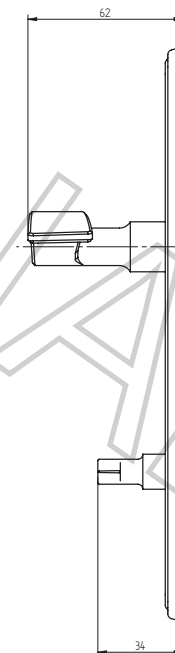

DANA NOVA KLIKA FAB 72mm PRAVA-MS-BR

DANA NOVA KLIKA FAB 72mm PRAVA-MS-BR

DANA NOVA KLIKA FAB 90mm PRAVA-MS-BR

DANA NOVA KLIKA FAB 90mm PRAVA-MS-BR

DANA NOVA KLIKA DOZ 72mm PRAVA-MS-BR

DANA NOVA KLIKA DOZ 72mm PRAVA-MS-BR

DANA NOVA KLIKA DOZ 90mm PRAVA-MS-BR

DANA NOVA KLIKA DOZ 90mm PRAVA-MS-BR

DANA NOVA KOULE FAB 72mm-MS-BR

DANA NOVA KOULE FAB 72mm-MS-BR

DANA NOVA KOULE FAB 90mm-MS-BR

DANA NOVA KOULE FAB 90mm-MS-BR

DANA NOVA WC OUT 72mm PRAVA-MS-BR

DANA NOVA WC OUT 72mm PRAVA-MS-BR

DANA NOVA WC OUT 90mm PRAVA-MS-BR

DANA NOVA WC OUT 90mm PRAVA-MS-BR

DANA NOVA WC IN 72mm PRAVA-MS-BR

DANA NOVA WC IN 72mm PRAVA-MS-BR

DANA NOVA WC IN 90mm PRAVA-MS-BR

DANA NOVA WC IN 90mm PRAVA-MS-BR