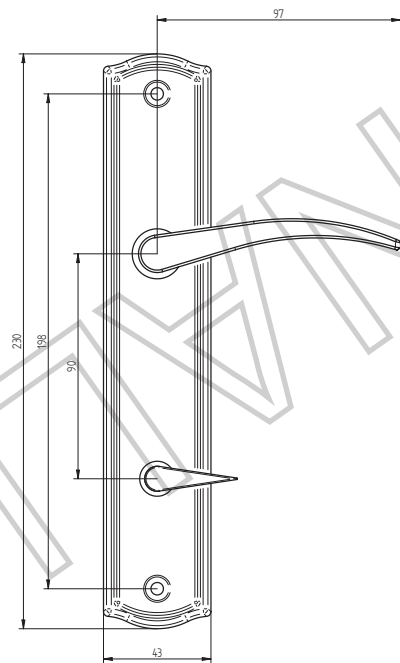

DANA NOVA KLIKA DOZ 90mm PRAVA-MS-BR

DANA NOVA KLIKA DOZ 90mm PRAVA-MS-BR

DANA NOVA KOULE FAB 72mm-MS-BR

DANA NOVA KOULE FAB 72mm-MS-BR

DANA NOVA KOULE FAB 90mm-MS-BR

DANA NOVA KOULE FAB 90mm-MS-BR

DANA NOVA WC OUT 72mm PRAVA-MS-BR

DANA NOVA WC OUT 72mm PRAVA-MS-BR

DANA NOVA WC OUT 90mm PRAVA-MS-BR

DANA NOVA WC OUT 90mm PRAVA-MS-BR

DANA NOVA WC IN 72mm PRAVA-MS-BR

DANA NOVA WC IN 72mm PRAVA-MS-BR

DANA NOVA WC IN 90mm PRAVA-MS-BR

DANA NOVA WC IN 90mm PRAVA-MS-BR