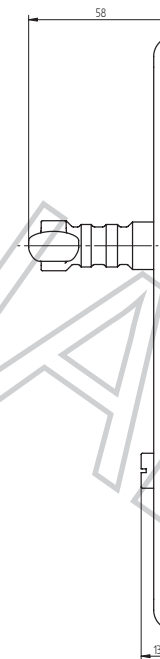

ELA NOVA KLIKA DOZ 72mm PRAVA-MS-BR

ELA NOVA KLIKA DOZ 72mm PRAVA-MS-BR

ELA NOVA KLIKA DOZ 90mm PRAVA-MS-BR

ELA NOVA KLIKA DOZ 90mm PRAVA-MS-BR

ELA NOVA KLIKA FAB 72mm PRAVA-MS-BR

ELA NOVA KLIKA FAB 72mm PRAVA-MS-BR

ELA NOVA KLIKA FAB 90mm PRAVA-MS-BR

ELA NOVA KLIKA FAB 90mm PRAVA-MS-BR

ELA NOVA KOULE FAB 72mm-MS-BR

ELA NOVA KOULE FAB 72mm-MS-BR

ELA NOVA KOULE FAB 90mm-MS-BR

ELA NOVA KOULE FAB 90mm-MS-BR

ELA NOVA WC IN 72mm PRAVA-MS-BR

ELA NOVA WC IN 72mm PRAVA-MS-BR

ELA NOVA WC IN 90mm PRAVA-MS-BR

ELA NOVA WC IN 90mm PRAVA-MS-BR

ELA NOVA WC OUT 72mm PRAVA-MS-BR

ELA NOVA WC OUT 72mm PRAVA-MS-BR

ELA NOVA WC OUT 90mm PRAVA-MS-BR

ELA NOVA WC OUT 90mm PRAVA-MS-BR