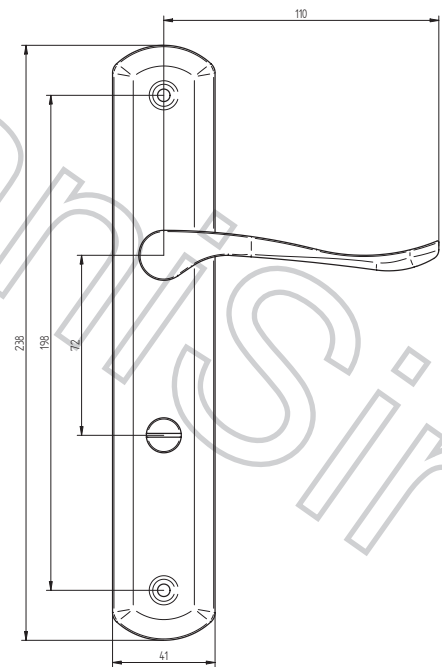

ELA NOVA KLIKA DOZ 72mm PRAVA-MS-BR

ELA NOVA KLIKA DOZ 72mm PRAVA-MS-BR

ELA NOVA KLIKA DOZ 90mm PRAVA-MS-BR

ELA NOVA KLIKA DOZ 90mm PRAVA-MS-BR

ELA NOVA KLIKA FAB 72mm PRAVA-MS-BR

ELA NOVA KLIKA FAB 72mm PRAVA-MS-BR

ELA NOVA KLIKA FAB 90mm PRAVA-MS-BR

ELA NOVA KLIKA FAB 90mm PRAVA-MS-BR

ELA NOVA KOULE FAB 72mm-MS-BR

ELA NOVA KOULE FAB 72mm-MS-BR

ELA NOVA KOULE FAB 90mm-MS-BR

ELA NOVA KOULE FAB 90mm-MS-BR

ELA NOVA WC IN 72mm PRAVA-MS-BR

ELA NOVA WC IN 72mm PRAVA-MS-BR

ELA NOVA WC IN 90mm PRAVA-MS-BR

ELA NOVA WC IN 90mm PRAVA-MS-BR

ELA NOVA WC OUT 72mm PRAVA-MS-BR

ELA NOVA WC OUT 72mm PRAVA-MS-BR

ELA NOVA WC OUT 90mm PRAVA-MS-BR

ELA NOVA WC OUT 90mm PRAVA-MS-BR