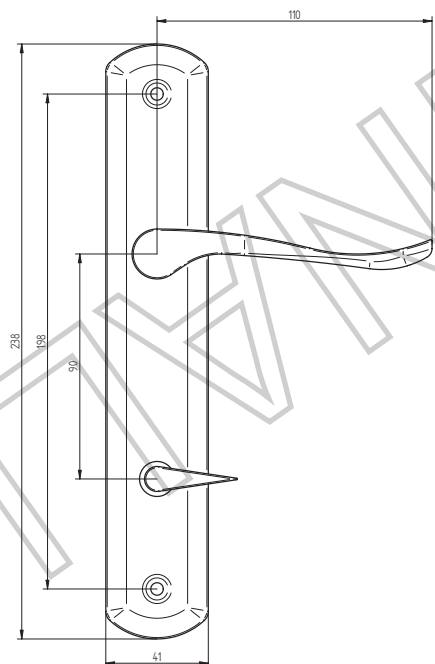

ELA NOVA KLIKA FAB 90mm PRAVA-MS-BR

ELA NOVA KLIKA FAB 90mm PRAVA-MS-BR

ELA NOVA KOULE FAB 72mm-MS-BR

ELA NOVA KOULE FAB 72mm-MS-BR

ELA NOVA KOULE FAB 90mm-MS-BR

ELA NOVA KOULE FAB 90mm-MS-BR

ELA NOVA WC IN 72mm PRAVA-MS-BR

ELA NOVA WC IN 72mm PRAVA-MS-BR

ELA NOVA WC IN 90mm PRAVA-MS-BR

ELA NOVA WC IN 90mm PRAVA-MS-BR

ELA NOVA WC OUT 72mm PRAVA-MS-BR

ELA NOVA WC OUT 72mm PRAVA-MS-BR

ELA NOVA WC OUT 90mm PRAVA-MS-BR

ELA NOVA WC OUT 90mm PRAVA-MS-BR