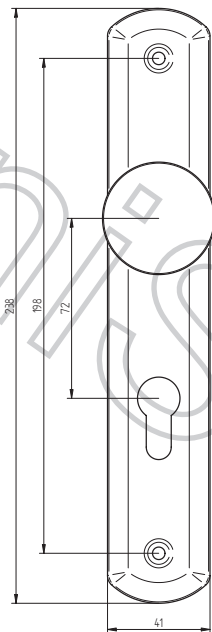

ELA NOVA KLIKA DOZ 72mm PRAVA-MS-BR

ELA NOVA KLIKA DOZ 72mm PRAVA-MS-BR

ELA NOVA KLIKA DOZ 90mm PRAVA-MS-BR

ELA NOVA KLIKA DOZ 90mm PRAVA-MS-BR

ELA NOVA KLIKA FAB 72mm PRAVA-MS-BR

ELA NOVA KLIKA FAB 72mm PRAVA-MS-BR

ELA NOVA KLIKA FAB 90mm PRAVA-MS-BR

ELA NOVA KLIKA FAB 90mm PRAVA-MS-BR

ELA NOVA KOULE FAB 72mm-MS-BR

ELA NOVA KOULE FAB 72mm-MS-BR

ELA NOVA KOULE FAB 90mm-MS-BR

ELA NOVA KOULE FAB 90mm-MS-BR

ELA NOVA WC IN 72mm PRAVA-MS-BR

ELA NOVA WC IN 72mm PRAVA-MS-BR

ELA NOVA WC IN 90mm PRAVA-MS-BR

ELA NOVA WC IN 90mm PRAVA-MS-BR

ELA NOVA WC OUT 72mm PRAVA-MS-BR

ELA NOVA WC OUT 72mm PRAVA-MS-BR

ELA NOVA WC OUT 90mm PRAVA-MS-BR

ELA NOVA WC OUT 90mm PRAVA-MS-BR