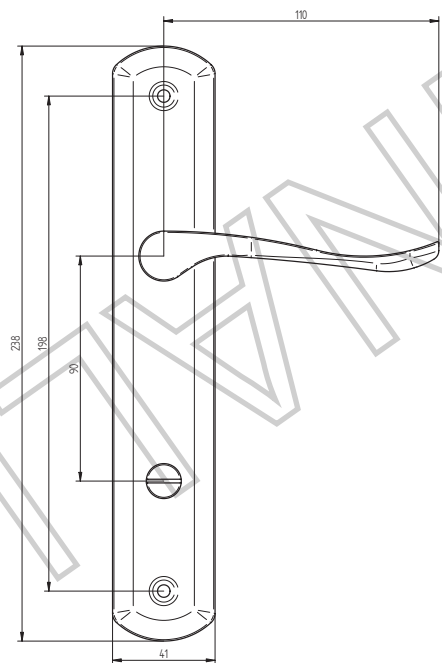

ELA NOVA KLIKA FAB 90mm PRAVA-MS-BR

ELA NOVA KLIKA FAB 90mm PRAVA-MS-BR

ELA NOVA KOULE FAB 72mm-MS-BR

ELA NOVA KOULE FAB 72mm-MS-BR

ELA NOVA KOULE FAB 90mm-MS-BR

ELA NOVA KOULE FAB 90mm-MS-BR

ELA NOVA WC IN 72mm PRAVA-MS-BR

ELA NOVA WC IN 72mm PRAVA-MS-BR

ELA NOVA WC IN 90mm PRAVA-MS-BR

ELA NOVA WC IN 90mm PRAVA-MS-BR

ELA NOVA WC OUT 72mm PRAVA-MS-BR

ELA NOVA WC OUT 72mm PRAVA-MS-BR

ELA NOVA WC OUT 90mm PRAVA-MS-BR

ELA NOVA WC OUT 90mm PRAVA-MS-BR