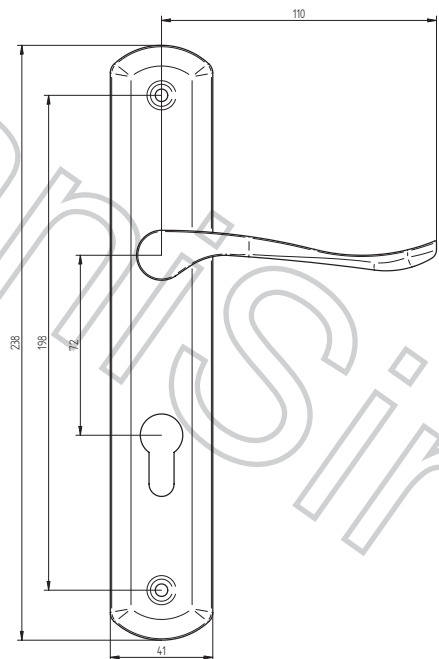

ELA NOVA KLIKA DOZ 72mm PRAVA-MS-BR

ELA NOVA KLIKA DOZ 72mm PRAVA-MS-BR

ELA NOVA KLIKA DOZ 90mm PRAVA-MS-BR

ELA NOVA KLIKA DOZ 90mm PRAVA-MS-BR

ELA NOVA KLIKA FAB 72mm PRAVA-MS-BR

ELA NOVA KLIKA FAB 72mm PRAVA-MS-BR

ELA NOVA KLIKA FAB 90mm PRAVA-MS-BR

ELA NOVA KLIKA FAB 90mm PRAVA-MS-BR

ELA NOVA KOULE FAB 72mm-MS-BR

ELA NOVA KOULE FAB 72mm-MS-BR

ELA NOVA KOULE FAB 90mm-MS-BR

ELA NOVA KOULE FAB 90mm-MS-BR

ELA NOVA WC IN 72mm PRAVA-MS-BR

ELA NOVA WC IN 72mm PRAVA-MS-BR

ELA NOVA WC IN 90mm PRAVA-MS-BR

ELA NOVA WC IN 90mm PRAVA-MS-BR

ELA NOVA WC OUT 72mm PRAVA-MS-BR

ELA NOVA WC OUT 72mm PRAVA-MS-BR

ELA NOVA WC OUT 90mm PRAVA-MS-BR

ELA NOVA WC OUT 90mm PRAVA-MS-BR