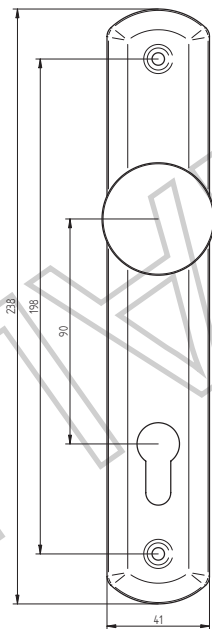

ELA NOVA KLIKA FAB 90mm PRAVA-MS-BR

ELA NOVA KLIKA FAB 90mm PRAVA-MS-BR

ELA NOVA KOULE FAB 72mm-MS-BR

ELA NOVA KOULE FAB 72mm-MS-BR

ELA NOVA KOULE FAB 90mm-MS-BR

ELA NOVA KOULE FAB 90mm-MS-BR

ELA NOVA WC IN 72mm PRAVA-MS-BR

ELA NOVA WC IN 72mm PRAVA-MS-BR

ELA NOVA WC IN 90mm PRAVA-MS-BR

ELA NOVA WC IN 90mm PRAVA-MS-BR

ELA NOVA WC OUT 72mm PRAVA-MS-BR

ELA NOVA WC OUT 72mm PRAVA-MS-BR

ELA NOVA WC OUT 90mm PRAVA-MS-BR

ELA NOVA WC OUT 90mm PRAVA-MS-BR