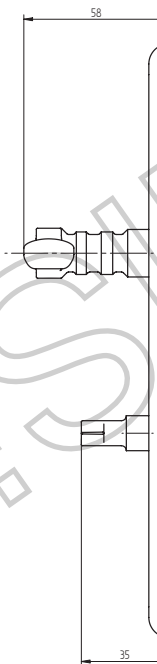

ELA NOVA KLIKA DOZ 72mm PRAVA-MS-BR

ELA NOVA KLIKA DOZ 72mm PRAVA-MS-BR

ELA NOVA KLIKA DOZ 90mm PRAVA-MS-BR

ELA NOVA KLIKA DOZ 90mm PRAVA-MS-BR

ELA NOVA KLIKA FAB 72mm PRAVA-MS-BR

ELA NOVA KLIKA FAB 72mm PRAVA-MS-BR

ELA NOVA KLIKA FAB 90mm PRAVA-MS-BR

ELA NOVA KLIKA FAB 90mm PRAVA-MS-BR

ELA NOVA KOULE FAB 72mm-MS-BR

ELA NOVA KOULE FAB 72mm-MS-BR

ELA NOVA KOULE FAB 90mm-MS-BR

ELA NOVA KOULE FAB 90mm-MS-BR

ELA NOVA WC IN 72mm PRAVA-MS-BR

ELA NOVA WC IN 72mm PRAVA-MS-BR

ELA NOVA WC IN 90mm PRAVA-MS-BR

ELA NOVA WC IN 90mm PRAVA-MS-BR

ELA NOVA WC OUT 72mm PRAVA-MS-BR

ELA NOVA WC OUT 72mm PRAVA-MS-BR

ELA NOVA WC OUT 90mm PRAVA-MS-BR

ELA NOVA WC OUT 90mm PRAVA-MS-BR