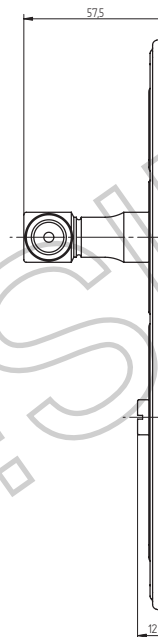

EVA NOVA KLIKA DOZ 72mm PRAVA-MS-BR

EVA NOVA KLIKA DOZ 72mm PRAVA-MS-BR

EVA NOVA KLIKA DOZ 90mm PRAVA-MS-BR

EVA NOVA KLIKA DOZ 90mm PRAVA-MS-BR

EVA NOVA KLIKA FAB 72mm PRAVA-MS-BR

EVA NOVA KLIKA FAB 72mm PRAVA-MS-BR

EVA NOVA KLIKA FAB 90mm PRAVA-MS-BR

EVA NOVA KLIKA FAB 90mm PRAVA-MS-BR

EVA NOVA KOULE FAB 72mm-MS-BR

EVA NOVA KOULE FAB 72mm-MS-BR

EVA NOVA KOULE FAB 90mm-MS-BR

EVA NOVA KOULE FAB 90mm-MS-BR

EVA NOVA WC IN 72mm PRAVA-MS-BR

EVA NOVA WC IN 72mm PRAVA-MS-BR

EVA NOVA WC IN 90mm PRAVA-MS-BR

EVA NOVA WC IN 90mm PRAVA-MS-BR

EVA NOVA WC OUT 72mm PRAVA-MS-BR

EVA NOVA WC OUT 72mm PRAVA-MS-BR

EVA NOVA WC OUT 90mm PRAVA-MS-BR

EVA NOVA WC OUT 90mm PRAVA-MS-BR