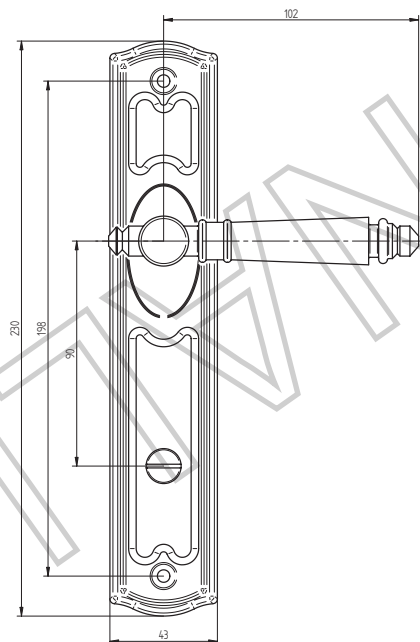

EVA NOVA KLIKA FAB 90mm PRAVA-MS-BR

EVA NOVA KLIKA FAB 90mm PRAVA-MS-BR

EVA NOVA KOULE FAB 72mm-MS-BR

EVA NOVA KOULE FAB 72mm-MS-BR

EVA NOVA KOULE FAB 90mm-MS-BR

EVA NOVA KOULE FAB 90mm-MS-BR

EVA NOVA WC IN 72mm PRAVA-MS-BR

EVA NOVA WC IN 72mm PRAVA-MS-BR

EVA NOVA WC IN 90mm PRAVA-MS-BR

EVA NOVA WC IN 90mm PRAVA-MS-BR

EVA NOVA WC OUT 72mm PRAVA-MS-BR

EVA NOVA WC OUT 72mm PRAVA-MS-BR

EVA NOVA WC OUT 90mm PRAVA-MS-BR

EVA NOVA WC OUT 90mm PRAVA-MS-BR