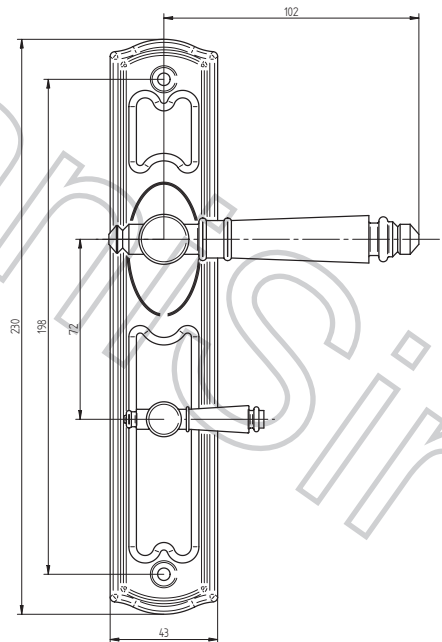

EVA NOVA KLIKA DOZ 72mm PRAVA-MS-BR

EVA NOVA KLIKA DOZ 72mm PRAVA-MS-BR

EVA NOVA KLIKA DOZ 90mm PRAVA-MS-BR

EVA NOVA KLIKA DOZ 90mm PRAVA-MS-BR

EVA NOVA KLIKA FAB 72mm PRAVA-MS-BR

EVA NOVA KLIKA FAB 72mm PRAVA-MS-BR

EVA NOVA KLIKA FAB 90mm PRAVA-MS-BR

EVA NOVA KLIKA FAB 90mm PRAVA-MS-BR

EVA NOVA KOULE FAB 72mm-MS-BR

EVA NOVA KOULE FAB 72mm-MS-BR

EVA NOVA KOULE FAB 90mm-MS-BR

EVA NOVA KOULE FAB 90mm-MS-BR

EVA NOVA WC IN 72mm PRAVA-MS-BR

EVA NOVA WC IN 72mm PRAVA-MS-BR

EVA NOVA WC IN 90mm PRAVA-MS-BR

EVA NOVA WC IN 90mm PRAVA-MS-BR

EVA NOVA WC OUT 72mm PRAVA-MS-BR

EVA NOVA WC OUT 72mm PRAVA-MS-BR

EVA NOVA WC OUT 90mm PRAVA-MS-BR

EVA NOVA WC OUT 90mm PRAVA-MS-BR