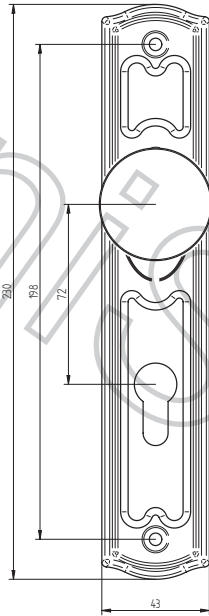

EVA NOVA KLIKA DOZ 72mm PRAVA-MS-BR

EVA NOVA KLIKA DOZ 72mm PRAVA-MS-BR

EVA NOVA KLIKA DOZ 90mm PRAVA-MS-BR

EVA NOVA KLIKA DOZ 90mm PRAVA-MS-BR

EVA NOVA KLIKA FAB 72mm PRAVA-MS-BR

EVA NOVA KLIKA FAB 72mm PRAVA-MS-BR

EVA NOVA KLIKA FAB 90mm PRAVA-MS-BR

EVA NOVA KLIKA FAB 90mm PRAVA-MS-BR

EVA NOVA KOULE FAB 72mm-MS-BR

EVA NOVA KOULE FAB 72mm-MS-BR

EVA NOVA KOULE FAB 90mm-MS-BR

EVA NOVA KOULE FAB 90mm-MS-BR

EVA NOVA WC IN 72mm PRAVA-MS-BR

EVA NOVA WC IN 72mm PRAVA-MS-BR

EVA NOVA WC IN 90mm PRAVA-MS-BR

EVA NOVA WC IN 90mm PRAVA-MS-BR

EVA NOVA WC OUT 72mm PRAVA-MS-BR

EVA NOVA WC OUT 72mm PRAVA-MS-BR

EVA NOVA WC OUT 90mm PRAVA-MS-BR

EVA NOVA WC OUT 90mm PRAVA-MS-BR