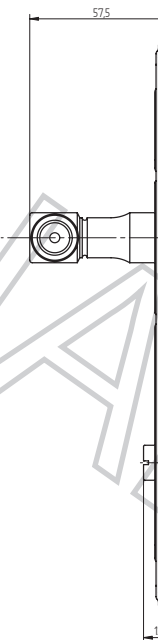

EVA NOVA KLIKA DOZ 72mm PRAVA-MS-BR

EVA NOVA KLIKA DOZ 72mm PRAVA-MS-BR

EVA NOVA KLIKA DOZ 90mm PRAVA-MS-BR

EVA NOVA KLIKA DOZ 90mm PRAVA-MS-BR

EVA NOVA KLIKA FAB 72mm PRAVA-MS-BR

EVA NOVA KLIKA FAB 72mm PRAVA-MS-BR

EVA NOVA KLIKA FAB 90mm PRAVA-MS-BR

EVA NOVA KLIKA FAB 90mm PRAVA-MS-BR

EVA NOVA KOULE FAB 72mm-MS-BR

EVA NOVA KOULE FAB 72mm-MS-BR

EVA NOVA KOULE FAB 90mm-MS-BR

EVA NOVA KOULE FAB 90mm-MS-BR

EVA NOVA WC IN 72mm PRAVA-MS-BR

EVA NOVA WC IN 72mm PRAVA-MS-BR

EVA NOVA WC IN 90mm PRAVA-MS-BR

EVA NOVA WC IN 90mm PRAVA-MS-BR

EVA NOVA WC OUT 72mm PRAVA-MS-BR

EVA NOVA WC OUT 72mm PRAVA-MS-BR

EVA NOVA WC OUT 90mm PRAVA-MS-BR

EVA NOVA WC OUT 90mm PRAVA-MS-BR