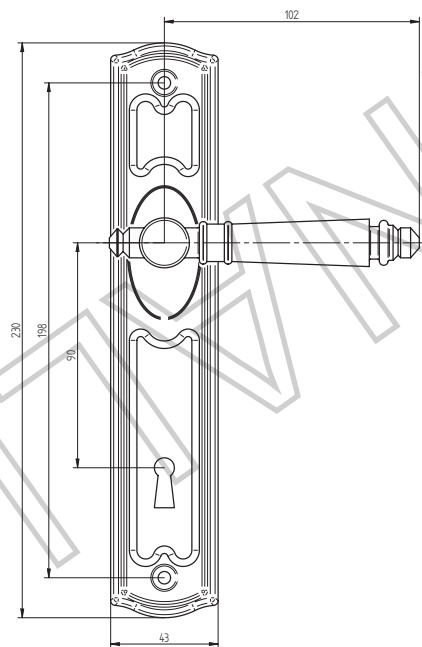

EVA NOVA KLIKA DOZ 72mm PRAVA-MS-BR

EVA NOVA KLIKA DOZ 72mm PRAVA-MS-BR

EVA NOVA KLIKA DOZ 90mm PRAVA-MS-BR

EVA NOVA KLIKA DOZ 90mm PRAVA-MS-BR

EVA NOVA KLIKA FAB 72mm PRAVA-MS-BR

EVA NOVA KLIKA FAB 72mm PRAVA-MS-BR

EVA NOVA KLIKA FAB 90mm PRAVA-MS-BR

EVA NOVA KLIKA FAB 90mm PRAVA-MS-BR

EVA NOVA KOULE FAB 72mm-MS-BR

EVA NOVA KOULE FAB 72mm-MS-BR

EVA NOVA KOULE FAB 90mm-MS-BR

EVA NOVA KOULE FAB 90mm-MS-BR

EVA NOVA WC IN 72mm PRAVA-MS-BR

EVA NOVA WC IN 72mm PRAVA-MS-BR

EVA NOVA WC IN 90mm PRAVA-MS-BR

EVA NOVA WC IN 90mm PRAVA-MS-BR

EVA NOVA WC OUT 72mm PRAVA-MS-BR

EVA NOVA WC OUT 72mm PRAVA-MS-BR

EVA NOVA WC OUT 90mm PRAVA-MS-BR

EVA NOVA WC OUT 90mm PRAVA-MS-BR