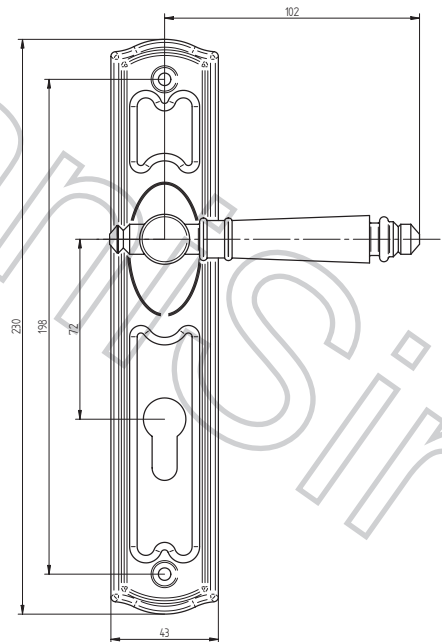

EVA NOVA KLIKA DOZ 72mm PRAVA-MS-BR

EVA NOVA KLIKA DOZ 72mm PRAVA-MS-BR

EVA NOVA KLIKA DOZ 90mm PRAVA-MS-BR

EVA NOVA KLIKA DOZ 90mm PRAVA-MS-BR

EVA NOVA KLIKA FAB 72mm PRAVA-MS-BR

EVA NOVA KLIKA FAB 72mm PRAVA-MS-BR

EVA NOVA KLIKA FAB 90mm PRAVA-MS-BR

EVA NOVA KLIKA FAB 90mm PRAVA-MS-BR

EVA NOVA KOULE FAB 72mm-MS-BR

EVA NOVA KOULE FAB 72mm-MS-BR

EVA NOVA KOULE FAB 90mm-MS-BR

EVA NOVA KOULE FAB 90mm-MS-BR

EVA NOVA WC IN 72mm PRAVA-MS-BR

EVA NOVA WC IN 72mm PRAVA-MS-BR

EVA NOVA WC IN 90mm PRAVA-MS-BR

EVA NOVA WC IN 90mm PRAVA-MS-BR

EVA NOVA WC OUT 72mm PRAVA-MS-BR

EVA NOVA WC OUT 72mm PRAVA-MS-BR

EVA NOVA WC OUT 90mm PRAVA-MS-BR

EVA NOVA WC OUT 90mm PRAVA-MS-BR