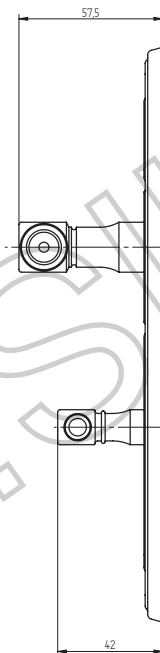

EVA NOVA KLIKA DOZ 72mm PRAVA-MS-BR

EVA NOVA KLIKA DOZ 72mm PRAVA-MS-BR

EVA NOVA KLIKA DOZ 90mm PRAVA-MS-BR

EVA NOVA KLIKA DOZ 90mm PRAVA-MS-BR

EVA NOVA KLIKA FAB 72mm PRAVA-MS-BR

EVA NOVA KLIKA FAB 72mm PRAVA-MS-BR

EVA NOVA KLIKA FAB 90mm PRAVA-MS-BR

EVA NOVA KLIKA FAB 90mm PRAVA-MS-BR

EVA NOVA KOULE FAB 72mm-MS-BR

EVA NOVA KOULE FAB 72mm-MS-BR

EVA NOVA KOULE FAB 90mm-MS-BR

EVA NOVA KOULE FAB 90mm-MS-BR

EVA NOVA WC IN 72mm PRAVA-MS-BR

EVA NOVA WC IN 72mm PRAVA-MS-BR

EVA NOVA WC IN 90mm PRAVA-MS-BR

EVA NOVA WC IN 90mm PRAVA-MS-BR

EVA NOVA WC OUT 72mm PRAVA-MS-BR

EVA NOVA WC OUT 72mm PRAVA-MS-BR

EVA NOVA WC OUT 90mm PRAVA-MS-BR

EVA NOVA WC OUT 90mm PRAVA-MS-BR