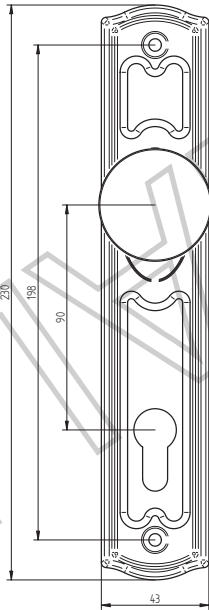

EVA NOVA KLIKA DOZ 72mm PRAVA-MS-BR

EVA NOVA KLIKA DOZ 72mm PRAVA-MS-BR

EVA NOVA KLIKA DOZ 90mm PRAVA-MS-BR

EVA NOVA KLIKA DOZ 90mm PRAVA-MS-BR

EVA NOVA KLIKA FAB 72mm PRAVA-MS-BR

EVA NOVA KLIKA FAB 72mm PRAVA-MS-BR

EVA NOVA KLIKA FAB 90mm PRAVA-MS-BR

EVA NOVA KLIKA FAB 90mm PRAVA-MS-BR

EVA NOVA KOULE FAB 72mm-MS-BR

EVA NOVA KOULE FAB 72mm-MS-BR

EVA NOVA KOULE FAB 90mm-MS-BR

EVA NOVA KOULE FAB 90mm-MS-BR

EVA NOVA WC IN 72mm PRAVA-MS-BR

EVA NOVA WC IN 72mm PRAVA-MS-BR

EVA NOVA WC IN 90mm PRAVA-MS-BR

EVA NOVA WC IN 90mm PRAVA-MS-BR

EVA NOVA WC OUT 72mm PRAVA-MS-BR

EVA NOVA WC OUT 72mm PRAVA-MS-BR

EVA NOVA WC OUT 90mm PRAVA-MS-BR

EVA NOVA WC OUT 90mm PRAVA-MS-BR