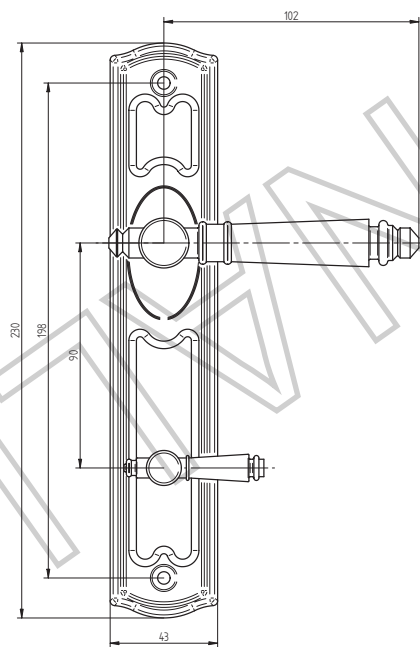

EVA NOVA KLIKA FAB 90mm PRAVA-MS-BR

EVA NOVA KLIKA FAB 90mm PRAVA-MS-BR

EVA NOVA KOULE FAB 72mm-MS-BR

EVA NOVA KOULE FAB 72mm-MS-BR

EVA NOVA KOULE FAB 90mm-MS-BR

EVA NOVA KOULE FAB 90mm-MS-BR

EVA NOVA WC IN 72mm PRAVA-MS-BR

EVA NOVA WC IN 72mm PRAVA-MS-BR

EVA NOVA WC IN 90mm PRAVA-MS-BR

EVA NOVA WC IN 90mm PRAVA-MS-BR

EVA NOVA WC OUT 72mm PRAVA-MS-BR

EVA NOVA WC OUT 72mm PRAVA-MS-BR

EVA NOVA WC OUT 90mm PRAVA-MS-BR

EVA NOVA WC OUT 90mm PRAVA-MS-BR