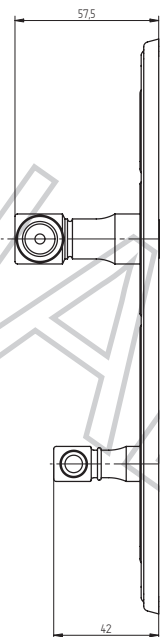

EVA NOVA KLIKA FAB 90mm PRAVA-MS-BR

EVA NOVA KLIKA FAB 90mm PRAVA-MS-BR

EVA NOVA KOULE FAB 72mm-MS-BR

EVA NOVA KOULE FAB 72mm-MS-BR

EVA NOVA KOULE FAB 90mm-MS-BR

EVA NOVA KOULE FAB 90mm-MS-BR

EVA NOVA WC IN 72mm PRAVA-MS-BR

EVA NOVA WC IN 72mm PRAVA-MS-BR

EVA NOVA WC IN 90mm PRAVA-MS-BR

EVA NOVA WC IN 90mm PRAVA-MS-BR

EVA NOVA WC OUT 72mm PRAVA-MS-BR

EVA NOVA WC OUT 72mm PRAVA-MS-BR

EVA NOVA WC OUT 90mm PRAVA-MS-BR

EVA NOVA WC OUT 90mm PRAVA-MS-BR