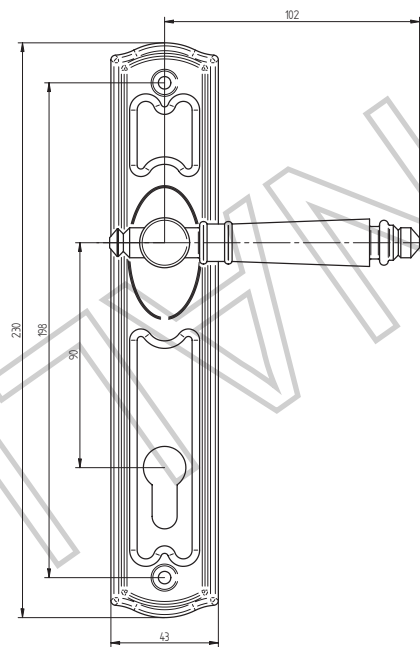

EVA NOVA KLIKA DOZ 72mm PRAVA-MS-BR

EVA NOVA KLIKA DOZ 72mm PRAVA-MS-BR

EVA NOVA KLIKA DOZ 90mm PRAVA-MS-BR

EVA NOVA KLIKA DOZ 90mm PRAVA-MS-BR

EVA NOVA KLIKA FAB 72mm PRAVA-MS-BR

EVA NOVA KLIKA FAB 72mm PRAVA-MS-BR

EVA NOVA KLIKA FAB 90mm PRAVA-MS-BR

EVA NOVA KLIKA FAB 90mm PRAVA-MS-BR

EVA NOVA KOULE FAB 72mm-MS-BR

EVA NOVA KOULE FAB 72mm-MS-BR

EVA NOVA KOULE FAB 90mm-MS-BR

EVA NOVA KOULE FAB 90mm-MS-BR

EVA NOVA WC IN 72mm PRAVA-MS-BR

EVA NOVA WC IN 72mm PRAVA-MS-BR

EVA NOVA WC IN 90mm PRAVA-MS-BR

EVA NOVA WC IN 90mm PRAVA-MS-BR

EVA NOVA WC OUT 72mm PRAVA-MS-BR

EVA NOVA WC OUT 72mm PRAVA-MS-BR

EVA NOVA WC OUT 90mm PRAVA-MS-BR

EVA NOVA WC OUT 90mm PRAVA-MS-BR