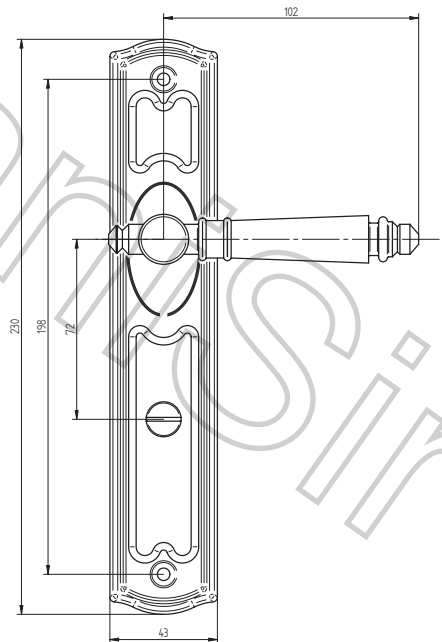

EVA NOVA KLIKA DOZ 72mm PRAVA-MS-BR

EVA NOVA KLIKA DOZ 72mm PRAVA-MS-BR

EVA NOVA KLIKA DOZ 90mm PRAVA-MS-BR

EVA NOVA KLIKA DOZ 90mm PRAVA-MS-BR

EVA NOVA KLIKA FAB 72mm PRAVA-MS-BR

EVA NOVA KLIKA FAB 72mm PRAVA-MS-BR

EVA NOVA KLIKA FAB 90mm PRAVA-MS-BR

EVA NOVA KLIKA FAB 90mm PRAVA-MS-BR

EVA NOVA KOULE FAB 72mm-MS-BR

EVA NOVA KOULE FAB 72mm-MS-BR

EVA NOVA KOULE FAB 90mm-MS-BR

EVA NOVA KOULE FAB 90mm-MS-BR

EVA NOVA WC IN 72mm PRAVA-MS-BR

EVA NOVA WC IN 72mm PRAVA-MS-BR

EVA NOVA WC IN 90mm PRAVA-MS-BR

EVA NOVA WC IN 90mm PRAVA-MS-BR

EVA NOVA WC OUT 72mm PRAVA-MS-BR

EVA NOVA WC OUT 72mm PRAVA-MS-BR

EVA NOVA WC OUT 90mm PRAVA-MS-BR

EVA NOVA WC OUT 90mm PRAVA-MS-BR